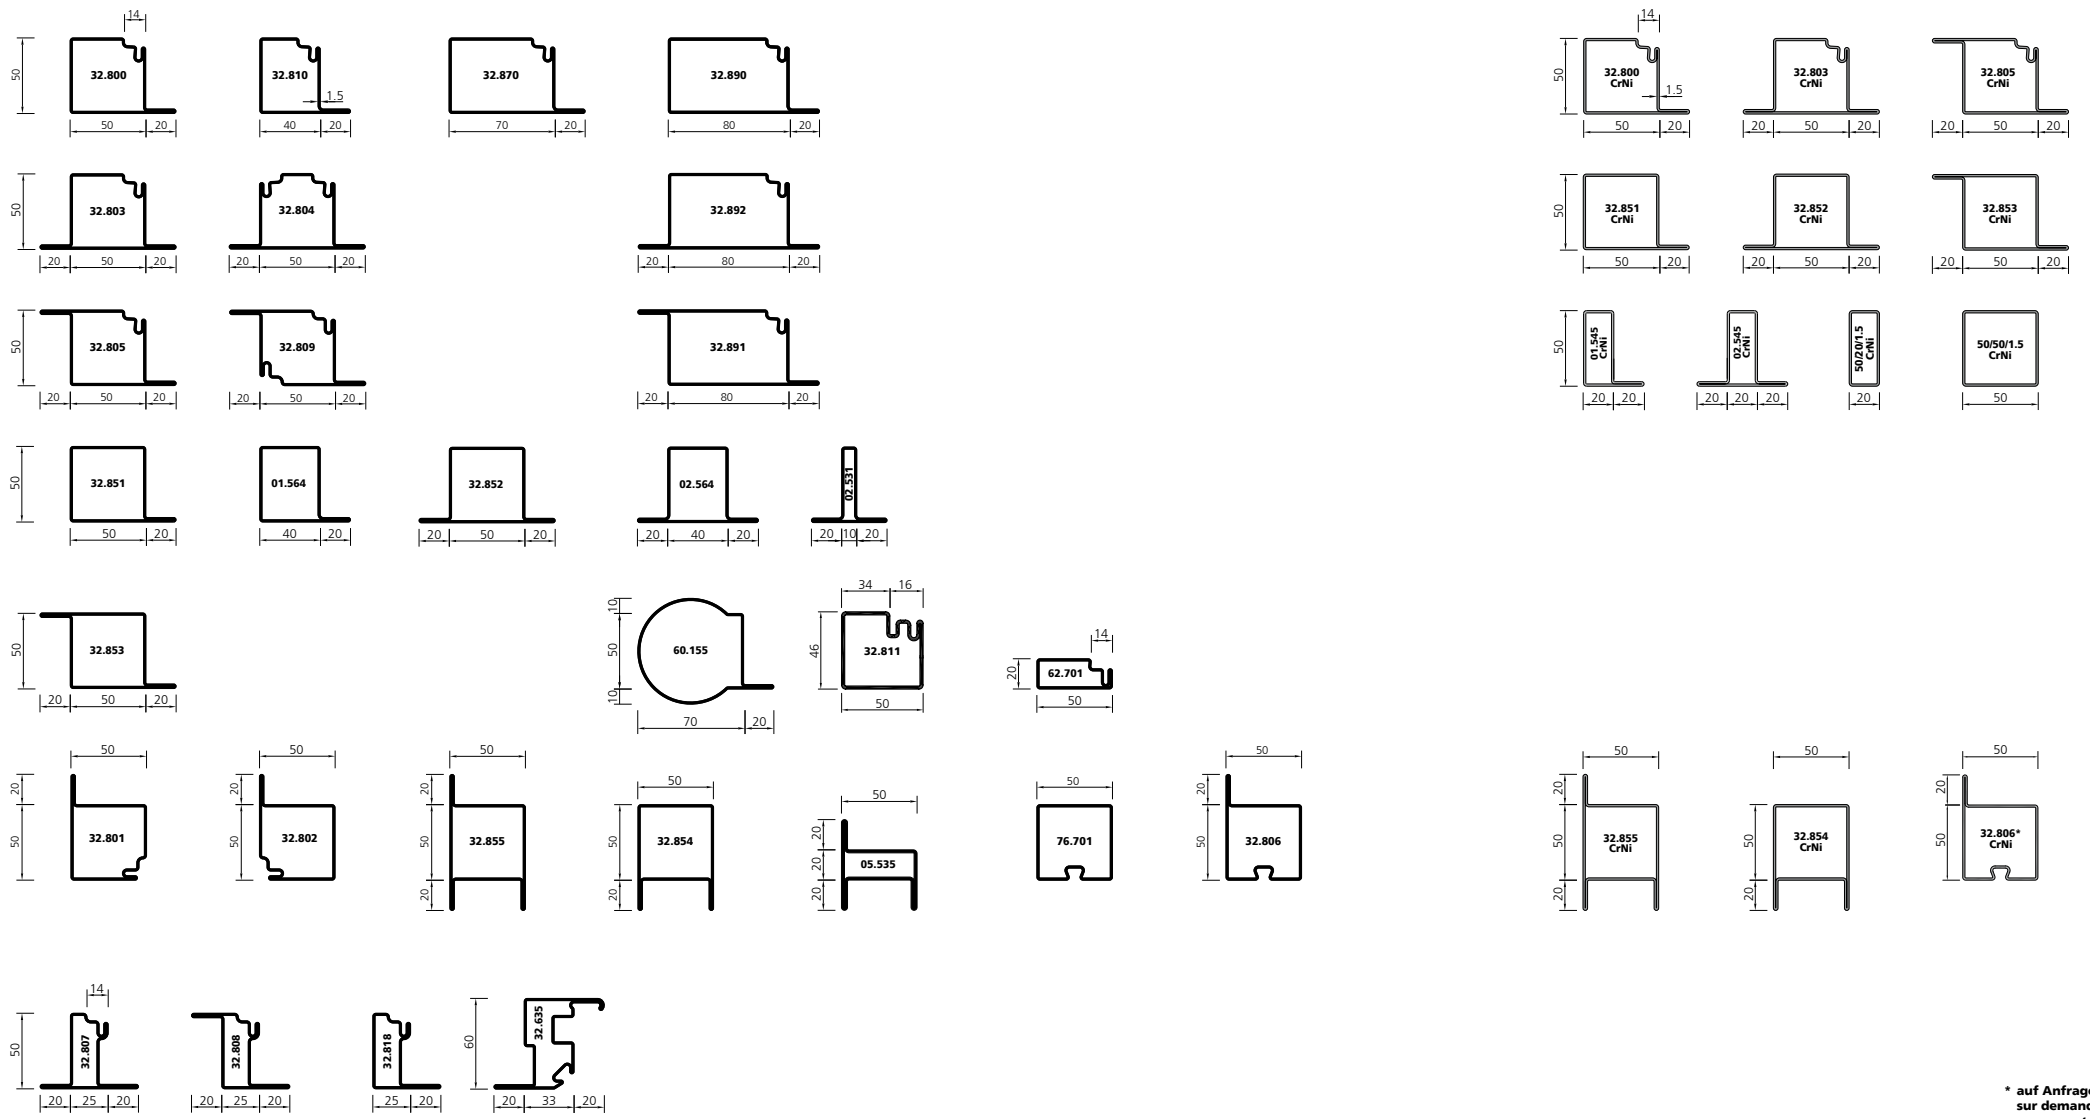

RC 1-3

Sa/S<sub>200</sub>

E30-E120/  
EW30-60

50

\* auf Anfrage  
sur demande  
on request

60S