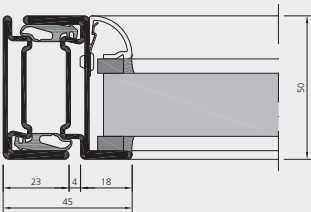

# Portes et vitrages fixes extraordinairement fin

Dès 23 mm de face vue

portes affleurées  
portes avec surface décalée  
vitrages fixes

Vitrage fixe

Porte affleurée

Porte avec surface décalée

*Inspiration pour une utilisation commerciale - Solution shop in shop*

## Les plus fins des profilés pour portes et vitrages fixes

**DÈS 23 MM.** Avec le système forster presto XS, des portes affleurées ou avec surface décalée et des vitrages fixes pour l'intérieur des bâtiments sont maintenant réalisables dans une grande diversité d'utilisations. Les faces vues fines des profilés permettent des constructions filigranes dans un design intemporel. Ainsi, avec la plus grande transparence possible, les éléments veillent à la clarté et au bien-être dans les pièces.

### Données techniques

|                             |   |
|-----------------------------|---|
| Matières premières          | Acier brut  |
| Largeur faces vues          | Vantail de porte avec cadre fixe dès 45 mm                          |
|                             | Vitrages fixes dès 23 mm  |
| Dimensions                  | Hauteur de vantail: jusqu'à 2400 mm                                 |
|                             | Largeur de vantail: 400-1200 mm                                     |
|                             | Vitrage fixe (l×h): infini × 3000 mm                                |
|                             | Dimensions d'élément max. 2800 × 2500 mm                            |
| Caractéristiques du système | Parcloses design en aluminium et en acier en différentes dimensions |
|                             | Vitrage à sec et au silicone  |
|                             | Accessoires parfaitement adaptés                                    |