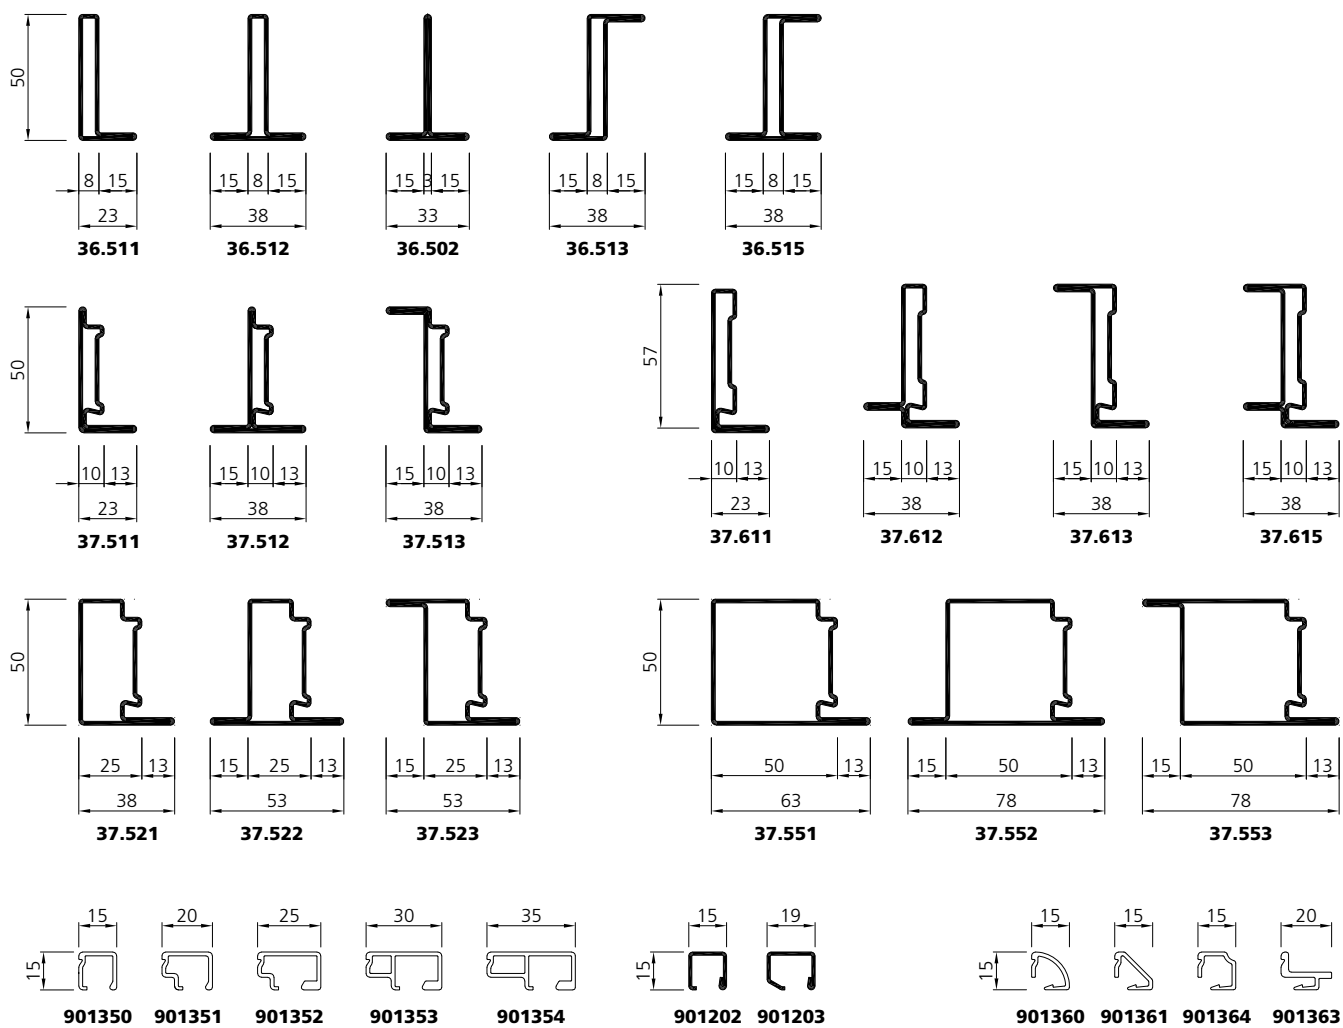

Aperçu du profil