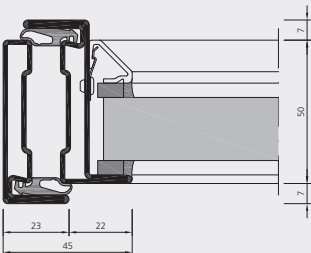

# Portes et vitrages fixes extraordinairement fin

Dès 23 mm de face vue

portes affleurées  
portes avec surface décalée  
vitrages fixes

Vitrage fixe

Porte affleurée

Porte avec surface décalée

*Inspiration pour une utilisation commerciale - Solution shop in shop*

## Les plus fins des profilés pour portes et vitrages fixes

**DÈS 23 MM.** Avec le système forster presto XS, des portes affleurées ou avec surface décalée et des vitrages fixes pour l'intérieur des bâtiments sont maintenant réalisables dans une grande diversité d'utilisations. Les faces vues fines des profilés permettent des constructions filigranes dans un design intemporel. Ainsi, avec la plus grande transparence possible, les éléments veillent à la clarté et au bien-être dans les pièces.

### Données techniques

|                             |   |
|-----------------------------|---|
| Matières premières          | Acier brut  |
| Largeur faces vues          | Vantail de porte avec cadre fixe dès 45 mm                          |
|                             | Vitrages fixes dès 23 mm  |
| Dimensions                  | Hauteur de vantail: jusqu'à 2400 mm                                 |
|                             | Largeur de vantail: 400-1200 mm                                     |
|                             | Vitrage fixe (l×h): infini × 3000 mm                                |
|                             | Dimensions d'élément max. 2800 × 2500 mm                            |
| Caractéristiques du système | Parcloses design en aluminium et en acier en différentes dimensions |
|                             | Vitrage à sec et au silicone  |
|                             | Accessoires parfaitement adaptés                                    |