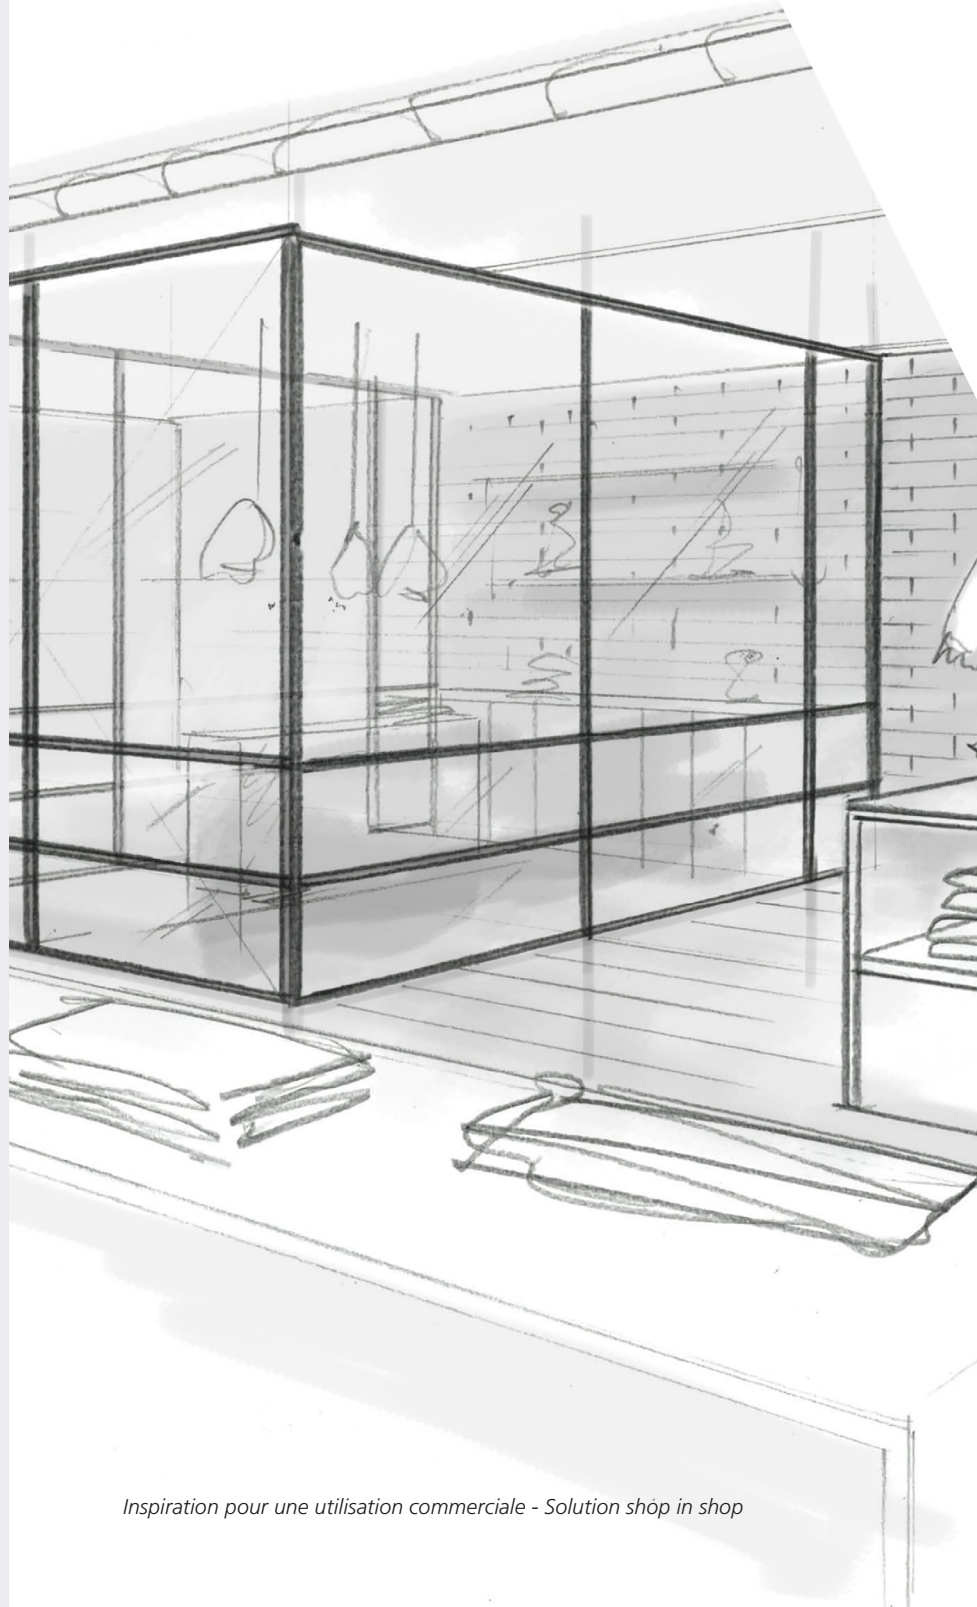

# Portes et vitrages fixes extraordinairement fin

Dès 23 mm de face vue

portes affleurées  
portes avec surface décalée  
vitrages fixes

Vitrage fixe

Porte affleurée

Porte avec surface décalée

*Inspiration pour une utilisation commerciale - Solution shop in shop*

## Les plus fins des profilés pour portes et vitrages fixes

**DÈS 23 MM.** Avec le système forster presto XS, des portes affleurées ou avec surface décalée et des vitrages fixes pour l'intérieur des bâtiments sont maintenant réalisables dans une grande diversité d'utilisations. Les faces vues fines des profilés permettent des constructions filigranes dans un design intemporel. Ainsi, avec la plus grande transparence possible, les éléments veillent à la clarté et au bien-être dans les pièces.

Pour un look particulier, des largeurs de faces vues minimales dès 23 mm sont disponibles à choix pour concevoir des constructions modernes ou réhabiliter des bâtiments historiques classés. La gamme de profilés développée à cet effet ainsi que les accessoires et ferrures assortis sont simples et confortables à mettre en œuvre et offrent une sécurité d'utilisation élevée.

La construction unique de ce profilé 100 % en acier est particulièrement durable, stable et écologique, car entièrement recyclable.