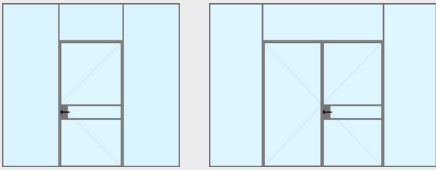

# Portes et vitrages fixes extraordinairement fin

Dès 23 mm de face vue

portes affleurées  
portes avec surface décalée  
vitrages fixes

Vitrage fixe

Porte affleurée

Porte avec surface décalée

*Inspiration pour une utilisation commerciale - Solution shop in shop*

## Les plus fins des profilés pour portes et vitrages fixes

**DÈS 23 MM.** Avec le système forster presto XS, des portes affleurées ou avec surface décalée et des vitrages fixes pour l'intérieur des bâtiments sont maintenant réalisables dans une grande diversité d'utilisations. Les faces vues fines des profilés permettent des constructions filigranes dans un design intemporel. Ainsi, avec la plus grande transparence possible, les éléments veillent à la clarté et au bien-être dans les pièces.

### Données techniques

|                             |   |
|-----------------------------|---|
| Matières premières          | Acier brut  |
| Largeur faces vues          | Vantail de porte avec cadre fixe dès 45 mm                          |
|                             | Vitrages fixes dès 23 mm  |
| Dimensions                  | Hauteur de vantail: jusqu'à 2400 mm                                 |
|                             | Largeur de vantail: 400-1200 mm                                     |
|                             | Vitrage fixe (l×h): infini × 3000 mm                                |
|                             | Dimensions d'élément max. 2800 × 2500 mm                            |
| Caractéristiques du système | Parcloses design en aluminium et en acier en différentes dimensions |
|                             | Vitrage à sec et au silicone  |
|                             | Accessoires parfaitement adaptés                                    |